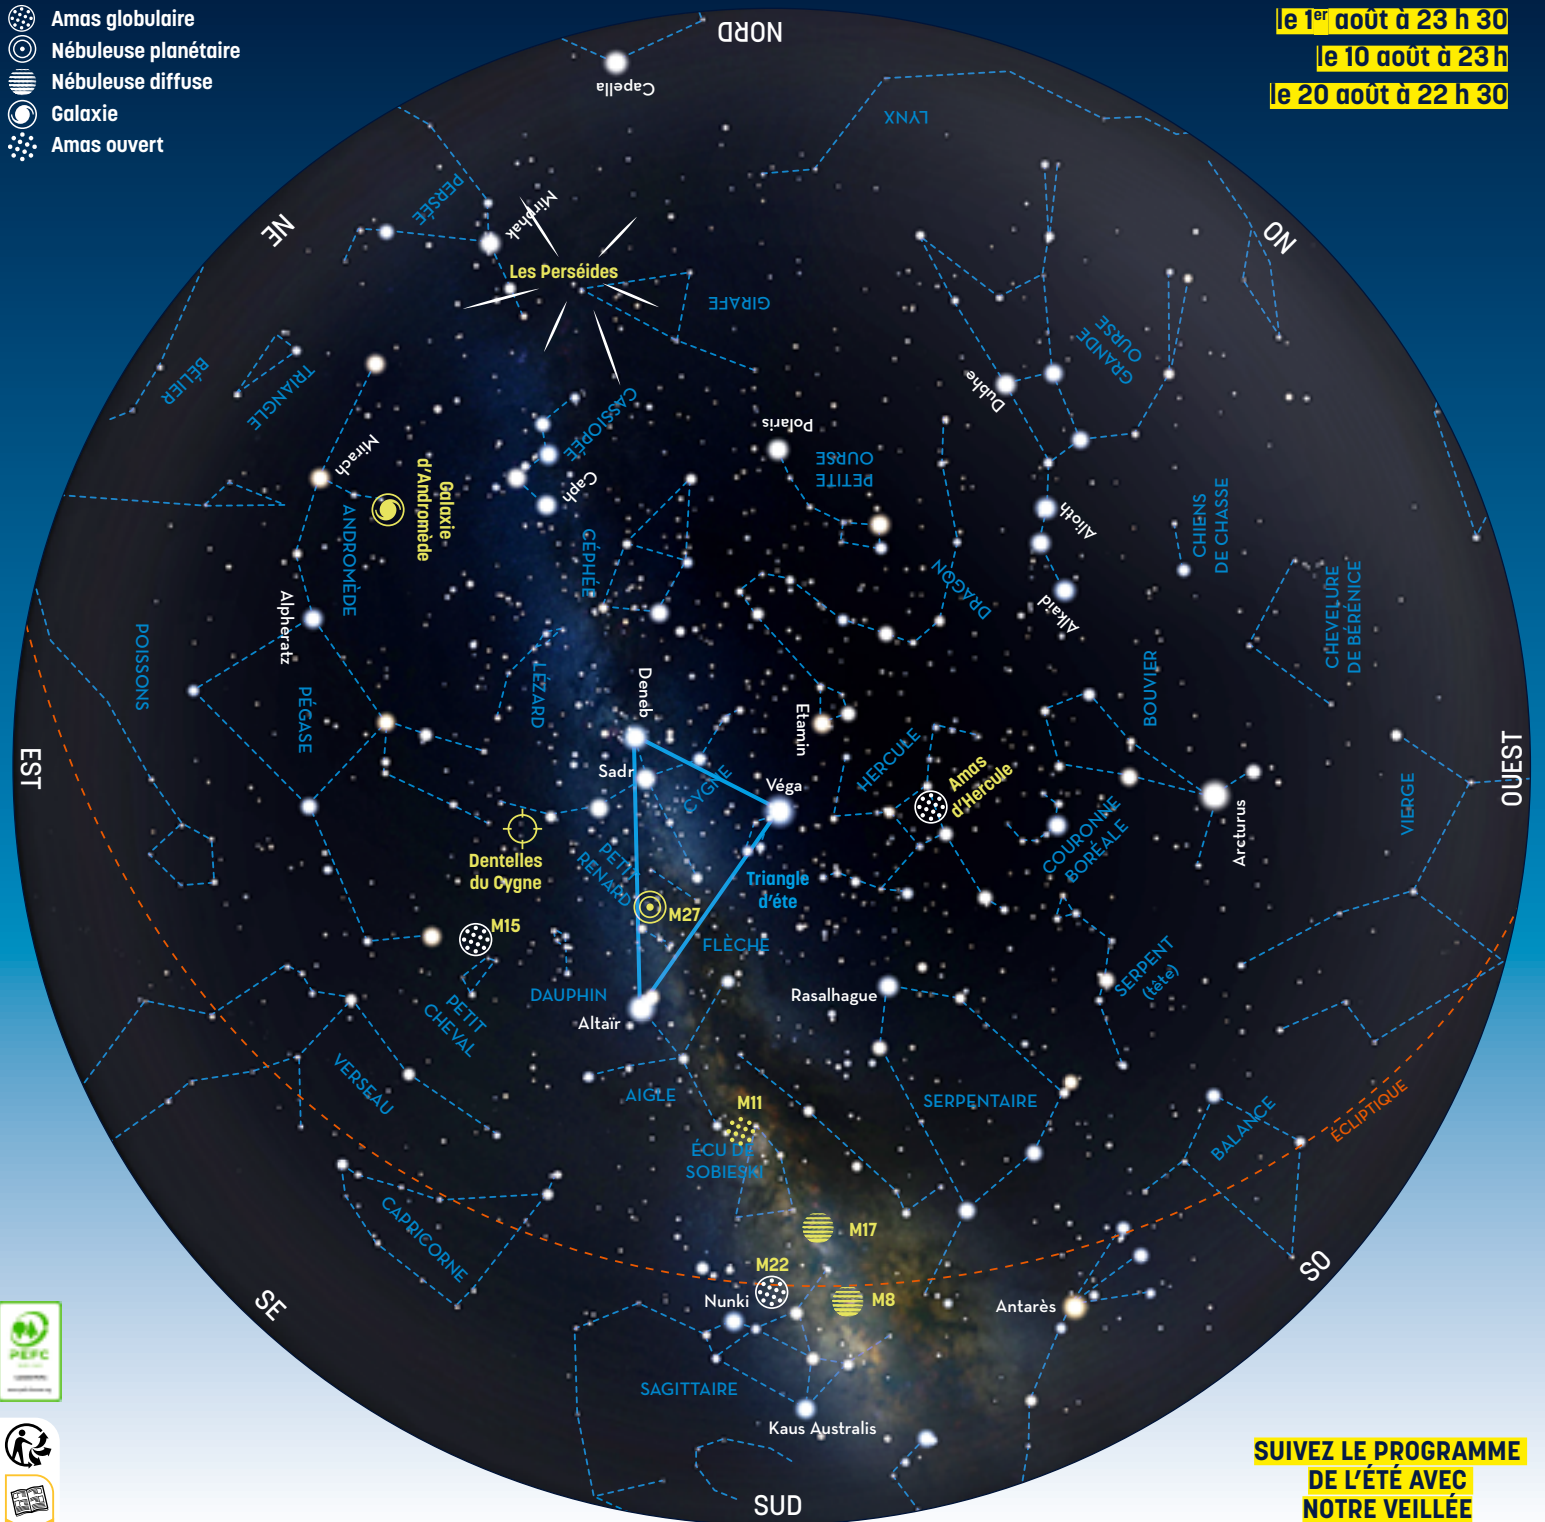

LA CARTE DES NUITS DES ÉTOILES

LÉGENDE

-  Amas globulaire
-  Nébuleuse planétaire
-  Nébuleuse diffuse
-  Galaxie
-  Amas ouvert

Carte valable en heure légale :

le 1^{er} août à 23 h 30

le 10 août à 23 h

le 20 août à 22 h 30

**SUIVEZ LE PROGRAMME
DE L'ÉTÉ AVEC
NOTRE VEILLÉE**